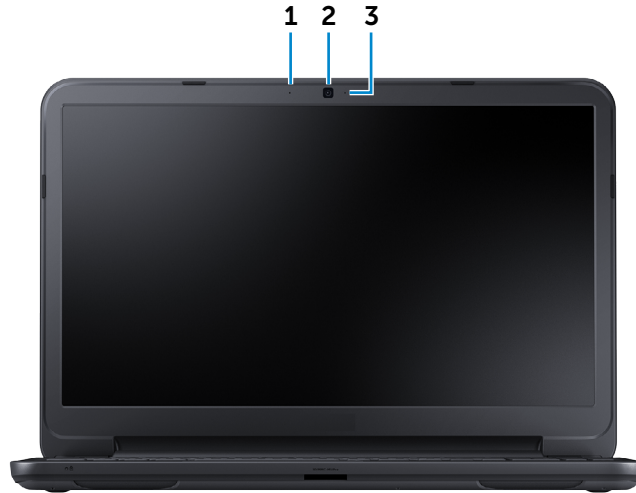

מתאם לספק כוח

סוללה

משטח מגע

מצלמה

מקלדת

תצוגה

קורא כרטיסי מדיה

מידות ומשקל

גובה	25.3 מ"מ (1 אינץ')
רוחב	376 מ"מ (14.80 אינץ')
עומק	259 מ"מ (10.20 אינץ')
משקל (מרבי)	2.15 ק"ג (4.71 ליברות)

הערה: משקל המחשב הנייד משתנה בהתאם לתצורה שהוזמנה ולהבדלים בייצור.

תצוגה

צד קדמי

צד שמאלי

צד ימני